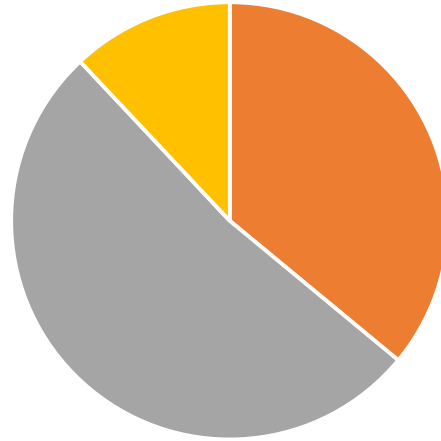

Показники рівнів освітніх здобутків учнів
Новогусарівської гімназії у відсотках

■ низький рівень ■ середній рівень ■ достатній рівень ■ високий рівень