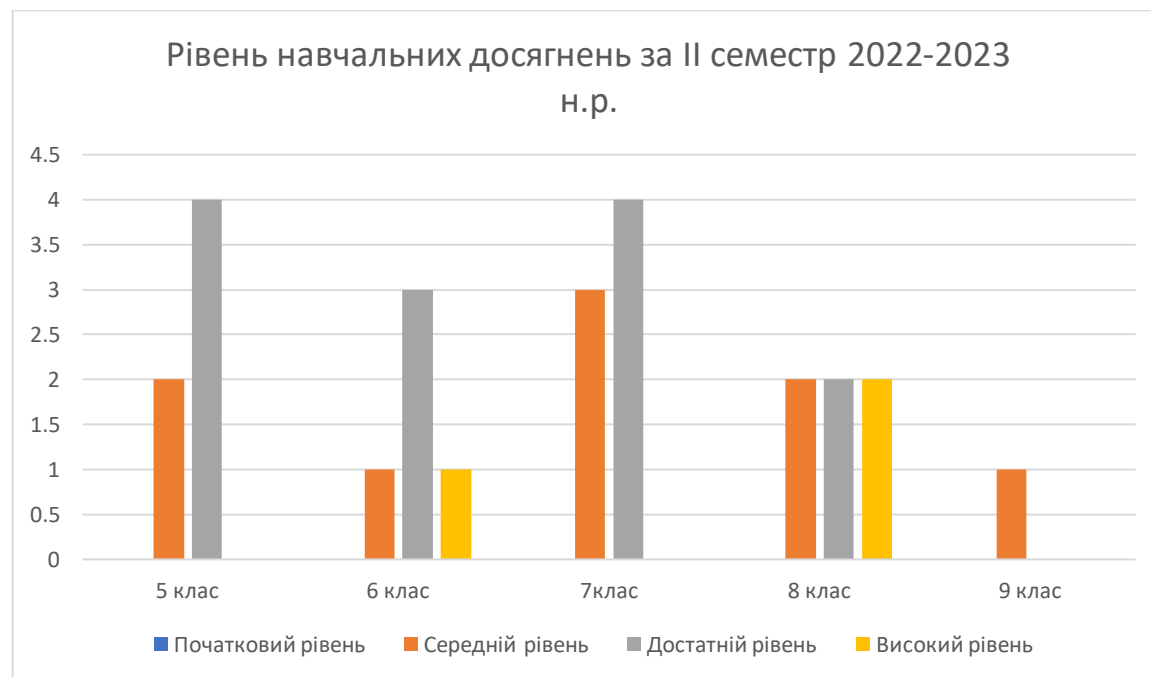

3	0								
4	5								
5	6	0	0	2	33	4	67	0	0
6	5	0	0	1	20	3	60	1	20
7	7	0	0	3	43	4	57	0	0
8	6	0	0	2	33	2	33	2	34
9	1	0	0	1	100	0	0	0	0
5-9	25	0	0	9	36	13	52	3	12
Всього	25	0	0	9	36	13	52	3	12