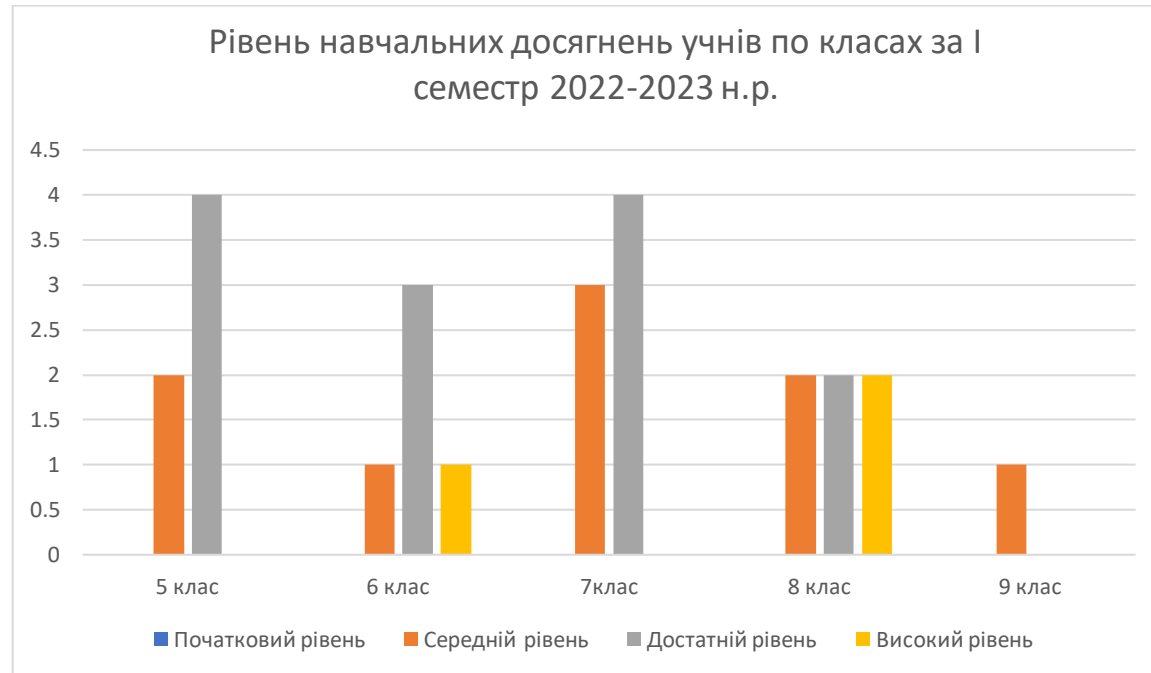

**Моніторинг навчальних досягнень
здобувачів освіти Новогусарівської гімназії Балаклійської міської ради Харківської області
за II семестр 2022/2023 навчального року.**

Клас	Всього учнів	ПОЧАТКОВИЙ		СЕРЕДНІЙ		ДОСТАТНІЙ		ВИСОКИЙ		
		К-ть	%	К-ть	%	К-ть	%	К-ть		%
1	0	Оцінюються вербально								
2	7